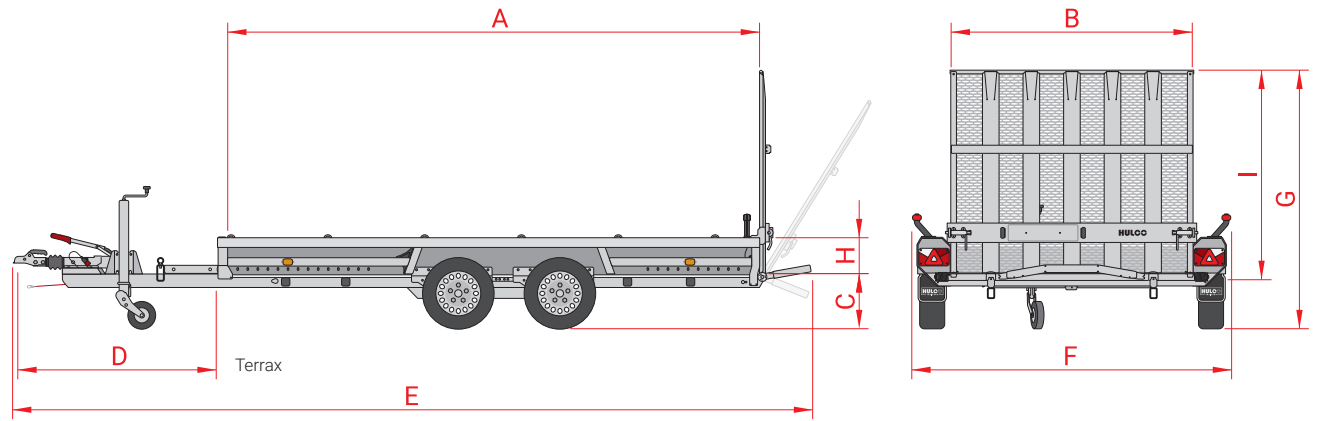

Accessoire:  
voorrek van 80 cm

Accessoire:  
wielstop met  
bindmogelijkheden

Accessoire:  
voorkalfverhoger

**DE TERRAX KAN ELK  
TRANSPORT AAN**

Type	Terrax-1 1500 294x150 Basic	Terrax-1 1800 294x150 Basic	Terrax-2 2600 294x150 Basic	Terrax-2 3000 294x150	Terrax-2 3000 294x150 LK	Terrax-2 3500 294x150	Terrax-2 3000 394x180	Terrax-2 3000 394x180 LK	Terrax-2 3500 394x180	Terrax-2 3500 394x180 Go-Getter	Terrax-3 3500 394x180	Terrax-3 3500 394x180 Go-Getter	Terrax-3 3500 394x180 LK	Terrax-2 3500 469x195 LK	Terrax-3 3500 469x195 LK
<b>Totaal draagvermogen</b>	1500 kg	1800 kg	2600 kg	3000 kg	3000 kg	3500 kg	3000 kg	3000 kg	3500 kg	3500 kg	3500 kg	3500 kg	3500 kg	3500 kg	3500 kg
<b>Ledig gewicht</b>	440 kg	460 kg	545 kg	650 kg	685 kg	730 kg	785 kg	825 kg	875 kg	875 kg	905 kg	905 kg	945 kg	875 kg	945 kg
<b>Laadvermogen</b>	1060 kg	1340 kg	2055 kg	2350 kg	2315 kg	2770 kg	2215 kg	2175 kg	2625 kg	2625 kg	2595 kg	2595 kg	2555 kg	2625 kg	2555 kg
<b>Aantal assen</b>	1	1	2	2	2	2	2	2	2	2	3	3	3	2	3
<b>Geremde uitvoering</b>	v	v	v	v	v	v	v	v	v	v	v	v	v	v	v
<b>Bandenmaat</b>	185/60R12	185/60R12	185/60R12	185/60R12	185/60R12	185/60R12	185/60R12	185/60R12	185/60R12	185/60R12	185/60R12	185/60R12	185/60R12	185/60R12	185/60R12
<b>Stalen velgen</b>	zilver	zilver	zilver	zilver	zilver	zilver	zilver	zilver	zilver	zwart	zilver	zwart	zilver	zilver	zilver
<b>Laadvloer uitvoering</b>	multiplex	multiplex	multiplex	aluminium	aluminium	aluminium	aluminium	aluminium	aluminium	aluminium	aluminium	aluminium	aluminium	aluminium	aluminium
Baklengte binnenwerks (A)	294 cm	294 cm	294 cm	294 cm	294 cm	294 cm	394 cm	394 cm	394 cm	394 cm	394 cm	394 cm	394 cm	394 cm	394 cm
Bakbreedte binnenwerks (B)	150 cm	150 cm	150 cm	150 cm	150 cm	150 cm	180 cm	180 cm	180 cm	180 cm	180 cm	180 cm	180 cm	180 cm	180 cm
Laadvloerhoogte (C)	32 cm	39,5 cm	32 cm	32 cm	32 cm	39,5 cm	32 cm	32 cm	39,5 cm	39,5 cm	32 cm	32 cm	32 cm	39,5 cm	32 cm
Dissellengte (D)	145 cm	145 cm	145 cm	145 cm	145 cm	145 cm	145 cm	145 cm	145 cm	145 cm	145 cm	145 cm	145 cm	145 cm	145 cm
Totale lengte (E)	473 cm	473 cm	473 cm	473 cm	473 cm	485 cm	573 cm	573 cm	585 cm	585 cm	575 cm	575 cm	575 cm	585 cm	575 cm
Totale breedte (F)	200 cm	200 cm	200 cm	200 cm	200 cm	200 cm	230 cm	230 cm	230 cm	230 cm	230 cm	230 cm	230 cm	230 cm	230 cm
Totale hoogte (G)	135 cm	135 cm	135 cm	135 cm	185 cm	193 cm	135 cm	185 cm	193 cm	193 cm	135 cm	135 cm	185 cm	193 cm	185 cm
Bordhoogte (H)	27 cm	27 cm	27 cm	27 cm	27 cm	27 cm	27 cm	27 cm	27 cm	27 cm	27 cm	27 cm	27 cm	27 cm	27 cm
Klephoogte (I)	100 cm	100 cm	100 cm	100 cm	150 cm	150 cm	100 cm	150 cm	150 cm	150 cm	100 cm	100 cm	150 cm	150 cm	150 cm