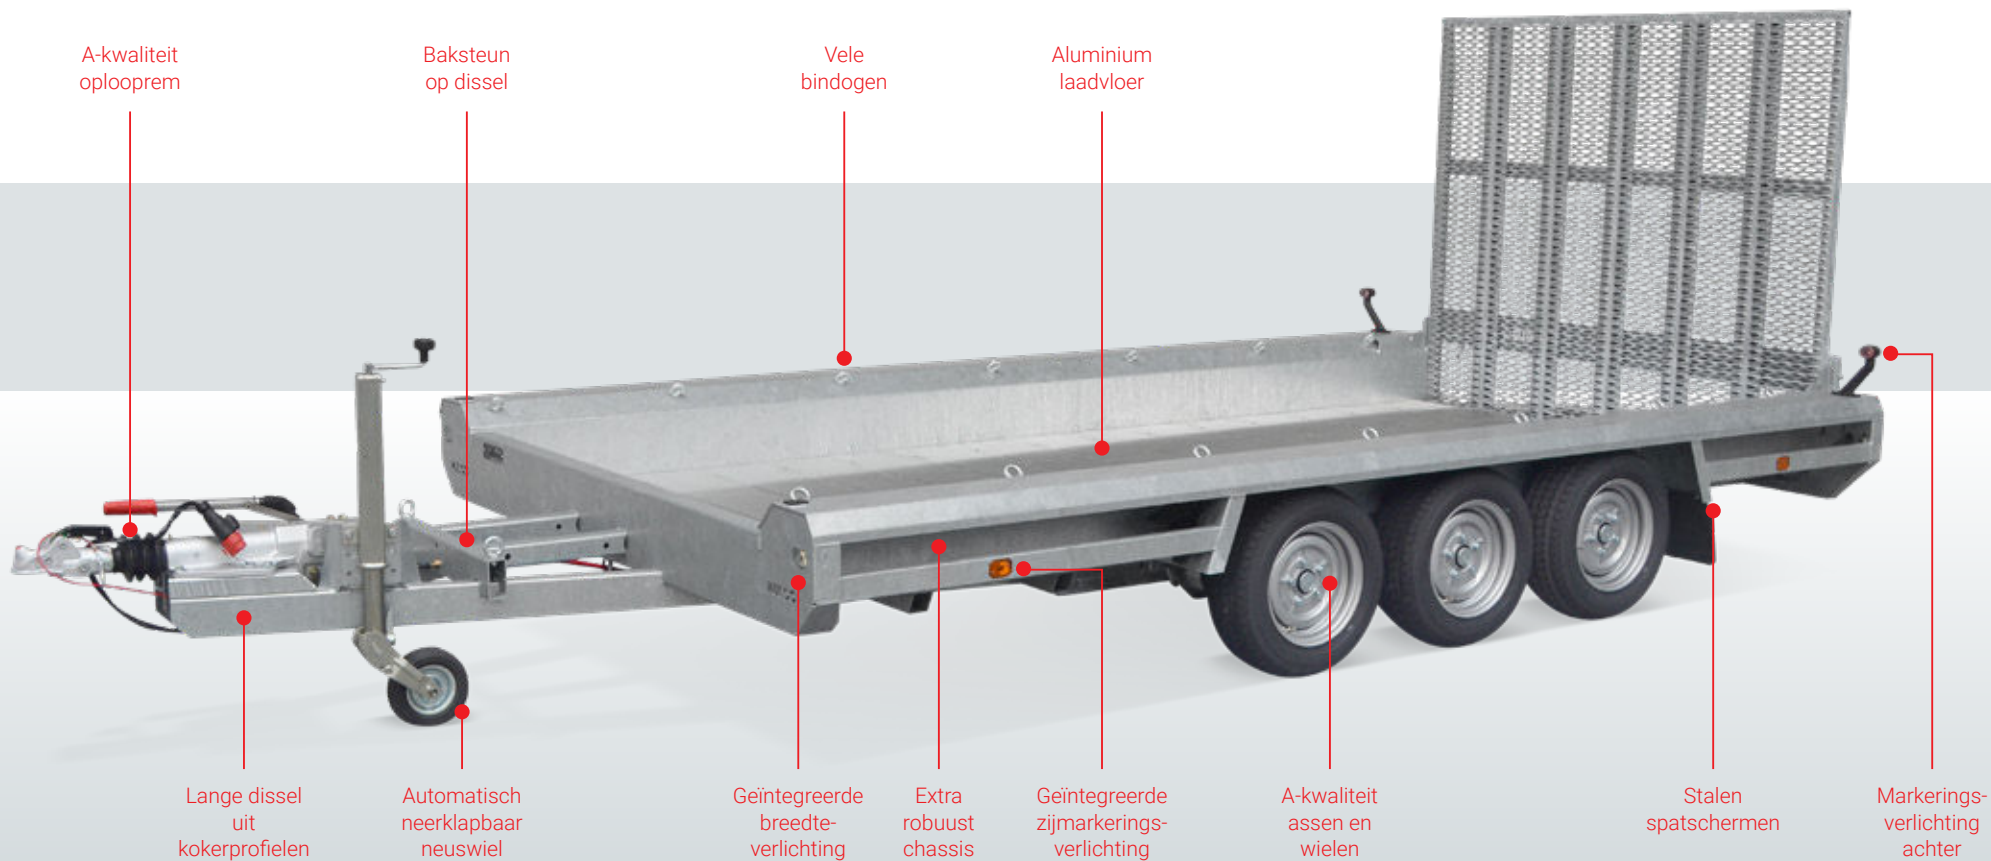

## De Terrax machinetransporter gaat tot het uiterste

Professionals vertrouwen elke dag weer op de Terrax en belasten deze tot het uiterste. Het sterke chassis met vele langsliggers uit kokerprofiel ondersteunen de aluminium vloer optimaal. De lage laadvloer, robuuste oprijklep, de baksteen, de vele bindmogelijkheden en de geïntegreerde verlichting maakt de Terrax een professioneel stuk gereedschap. Ideaal voor mobiele graafmachines, hoogwerkers, schaarliften en shovels.

Terrax tandem

Terrax tridem

Terrax Go-Getter tandem

Terrax Go-Getter tridem

IJzersterke vloerondersteuning door vele kokerprofielen

Duidelijke achterverlichting

Ruime hoeveelheid bindmogelijkheden

Steun op achterklep, geen extra steunpoten nodig

Standaard voorzien van baksteun op dissel

Zeer geringe oprijhoek

Accessoire: lier met liersteun

## Machinetransporters Terrax-Basic

Hulco heeft met de Terrax een professionele lijn machinetransporters neergezet. Speciaal voor minder zwaar transport zijn de Terrax-Basic modellen ontwikkeld. Deze zijn uitgevoerd met een sterke multiplex laadvloer. Ideaal voor het transport van ATV's, Quads, tuin- en parkmachines.